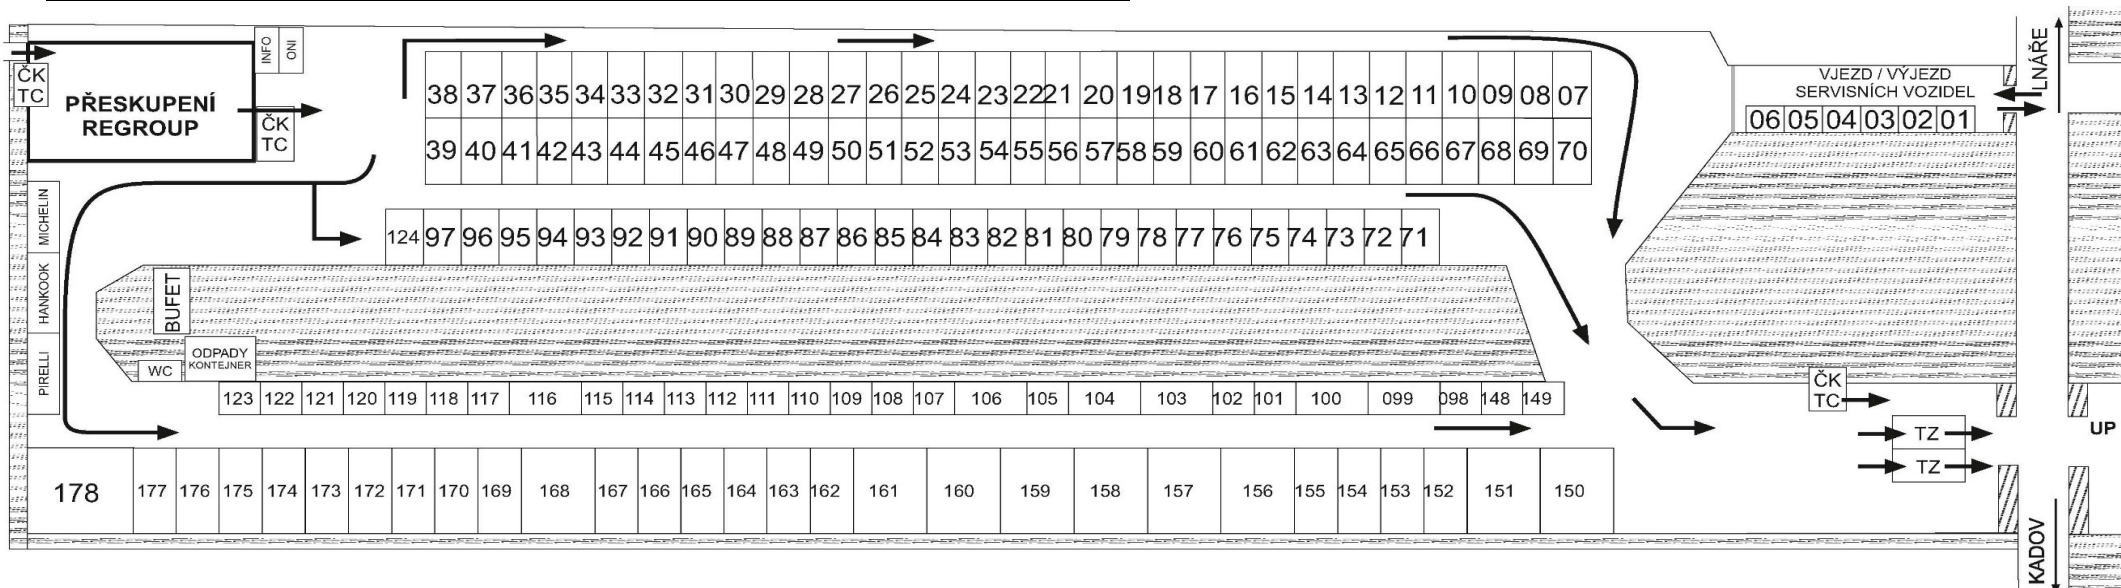

41. INVELT Rally Pačejov

Nákres servisního parkoviště - rozmístění posádek (otevření servisního parkoviště v sobotu 26.9.2020 od 15.00 hod.)

SČ	Pozice
1	178
2	99
3	116
4	156
5	159
6	157
7	106
8	104
9	151
10	160
11	161
12	117
14	163
15	105
16	164
18	176
19	148
20	177

SČ	Pozice
21	162
22	158
23	165
24	110
25	109
26	107
27	111
28	112
29	71
30	168
31	74
32	80
33	81
34	152
35	83
36	154
37	153
38	114

SČ	Pozice
39	124
40	100
41	102
42	115
43	169
44	82
45	170
46	171
47	84
48	85
49	166
51	155
52	89
53	72
54	172
55	98
56	167
57	118

SČ	Pozice
58	119
59	67
60	120
61	66
62	121
63	122
64	101
65	90
66	86
67	87
68	173
69	91
70	59
71	57
72	75
73	65
74	174
75	55

SČ	Pozice
76	60
77	52
78	51
80	73
81	113
82	92
83	93
84	50
101	17
102	20
103	24
104	23
105	22
106	21
107	6
108	15
109	5
110	8

SČ	Pozice
111	14
112	16
113	4
114	3
115	2
116	1
117	18
118	7
119	19
120	7
201	108
202	47
203	76
204	64
205	42,43
206	44
207	56
208	9

SČ	Pozice
209	150
210	45
211	46
212	11
214	88
215	38
216	96
217	95
218	37
219	94
220	77
221	69
222	70
223	78
224	30
225	63
226	68
227	10