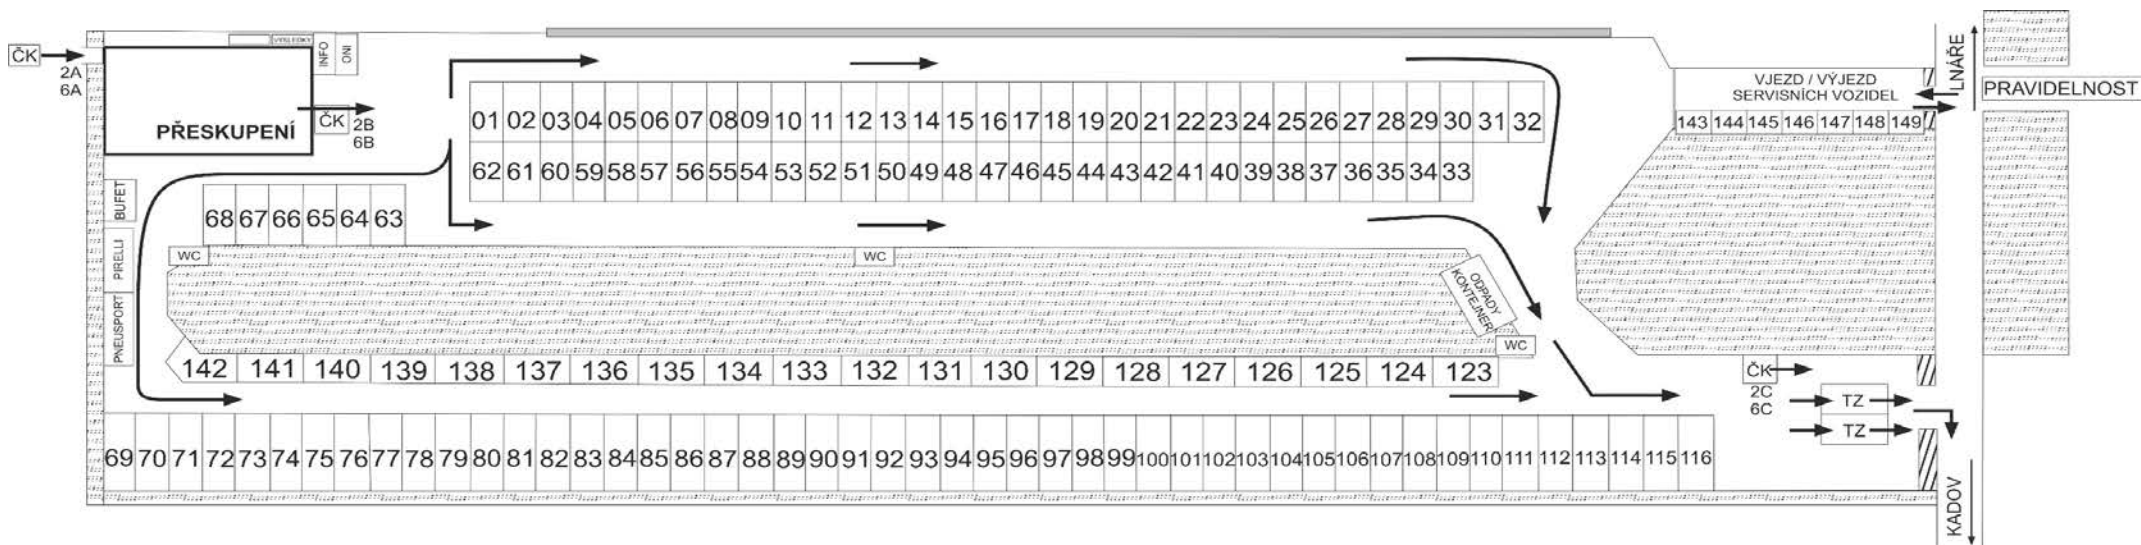

XXXVIII. Rally Pačejov

Nákres servisního parkoviště - rozmístění posádek (otevření servisního parkoviště v pátek 28.7.2017 od 17.00 hod.)

SČ	Pozice
1	32
2	125
3	109
4	115
5	108
6	123
7	104
8	127
9	103
10	107
11	124
12	100
14	113
15	97
16	94
17	129
18	34
19	130

SČ	Pozice
20	131
21	114
22	128
23	36
24	133
25	132
26	90
27	26
28	89
29	33
30	106
31	27
32	31
33	38
34	25
35	92
36	87
37	39

SČ	Pozice
38	86
39	105
40	30
41	140
42	84
43	79
44	139
45	96
46	93
47	135
48	77
49	76
50	29
51	83
52	35
53	91
54	138
55	99

SČ	Pozice
56	40
57	69
58	43
59	44
60	82
61	98
62	112
63	75
64	74
65	61
66	111
67	28
68	126
69	45
70	141
71	46
72	47
73	136

SČ	Pozice
74	22
75	2
76	73
77	1
78	67
79	71
80	68
81	78
82	24
83	21
84	20
85	19
86	18
87	41
88	17
89	81
90	16
91	48

SČ	Pozice
92	110
93	49
94	50
95	23
96	52
97	56
98	80
99	70
100	53
101	42
102	95
103	x
104	x
105	37
106	60
107	57
108	54
109	137

SČ	Pozice
110	9
111	15
112	64
113	65
114	66
115	3
116	5
117	11
118	10
119	6
120	12
121	72
122	13
123	62
124	14
125	143
126	144
127	4