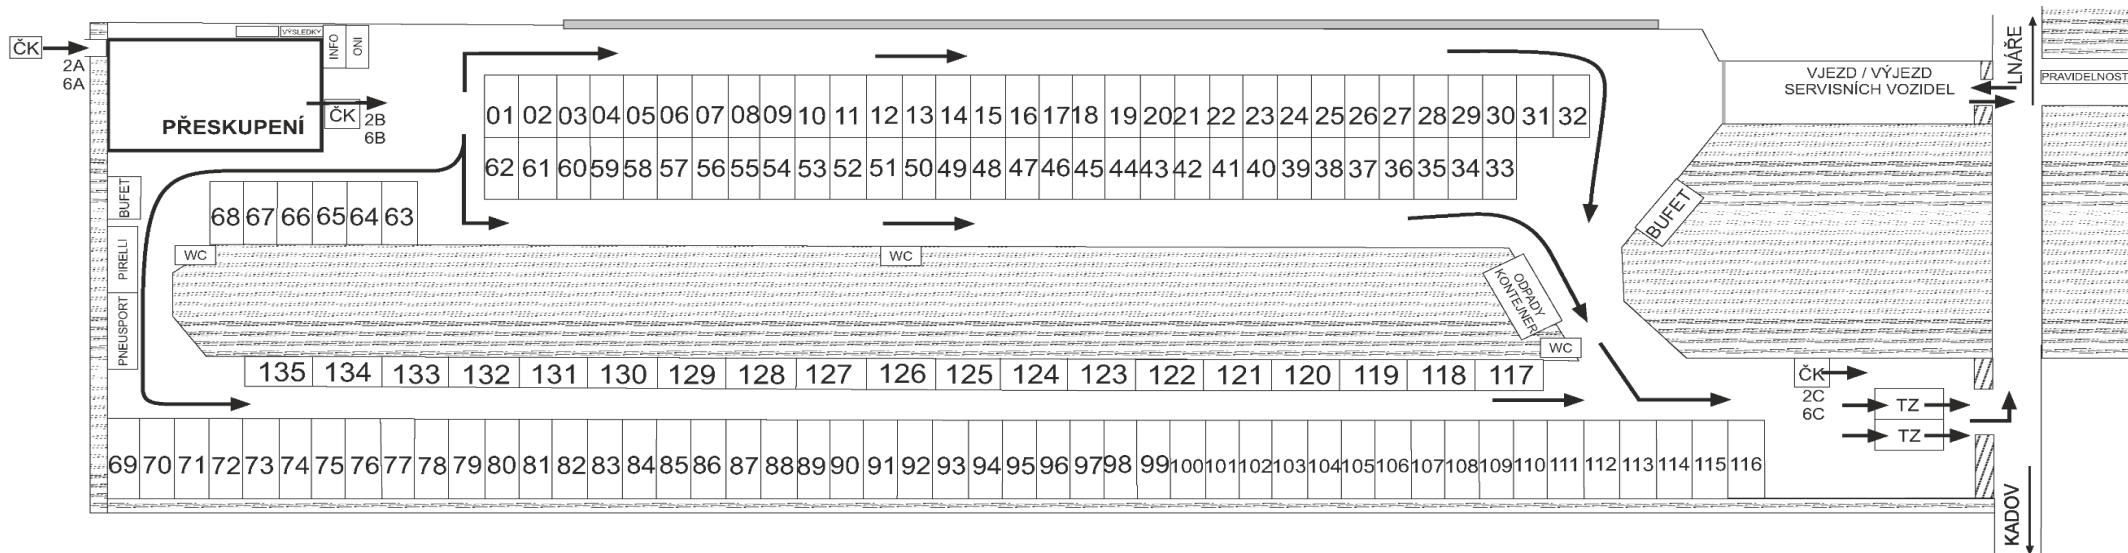

XXXX. INVELT Rally Pačejov

Nákres servisního parkoviště - rozmístění posádek (otevření servisního parkoviště v pátek 26.7.2019 od 14.00 hod.)

SČ	Pozice
41	1
81	2
12	3
236	4
227	5
209	6
214	7
211	8
206	9
71	10
38	11
17	12
74	13
79	14
88	15
97	16
220	17
222	18

SČ	Pozice
67	19
62	20
224	21
225	22
237	23
23	24
30	25
37	26
56	27
51	28
52	29
53	30
54	31
3	32
4	33
11	34
50	35
58	36

SČ	Pozice
26	37
55	38
57	39
235	40
234	41
64	42
63	43
22	44
59	45
94	46
93	47
43	48
85	49
76	50
72	51
202	52
219	53
89	54

SČ	Pozice
232	55
231	56
210	57
207	58
205	59
73	60
78	61
70	62
65	63
218	64
230	65
233	66
215	67
217	68
N	69
5	70
5	71
66	72

SČ	Pozice
96	73
91	74
68	75
69	76
60	77
80	78
87	79
47	80
36	81
86	82
84	83
34	84
228	85
46	86
45	87
21	88
201	89
83	90

SČ	Pozice
15	91
27	92
29	93
61	94
8	95
90	96
44	97
42	98
82	99
35	100
223	101
203	102
24	103
25	104
48	105
49	106
95	107
16	108

SČ	Pozice
10	109
226	110
213	111
77	112
9	113
9	114
2	115
2	116
1	117
X	118
X	119
6	120
33	121
19	122
212	123
7	124
32	125
92	126